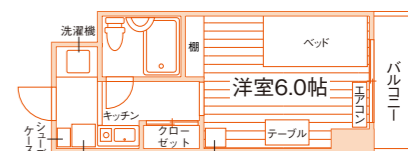

1Kタイプ(18.2m)

流山おおたかの森駅 まで 電車 18分