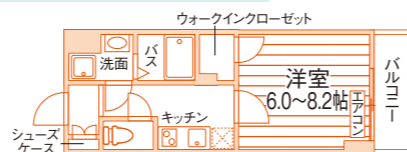

1Kタイプ(22.5~26.7m)
他 7Fシェアタイプ(9.9~10.8m)有