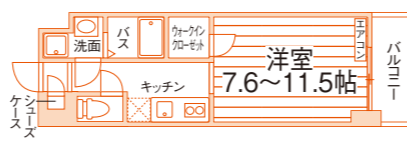

1Kタイプ(25.1~32.2m)
他 1Rタイプ(31.6m)有

流山おおたかの森駅 まで 電車 16分