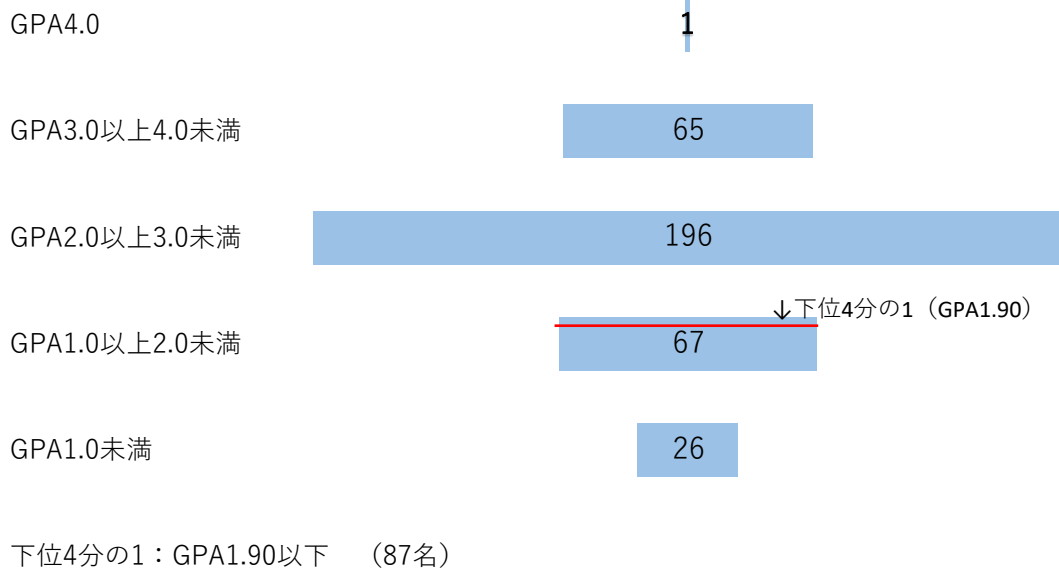

2023年度GPA数値の分布状況

社会学部 第1学年（学生数355名）

GPAの数値の分布状況（単位：人）

メディアコミュニケーション学部 第1学年（学生数268人）

GPAの数値の分布状況（単位：人）