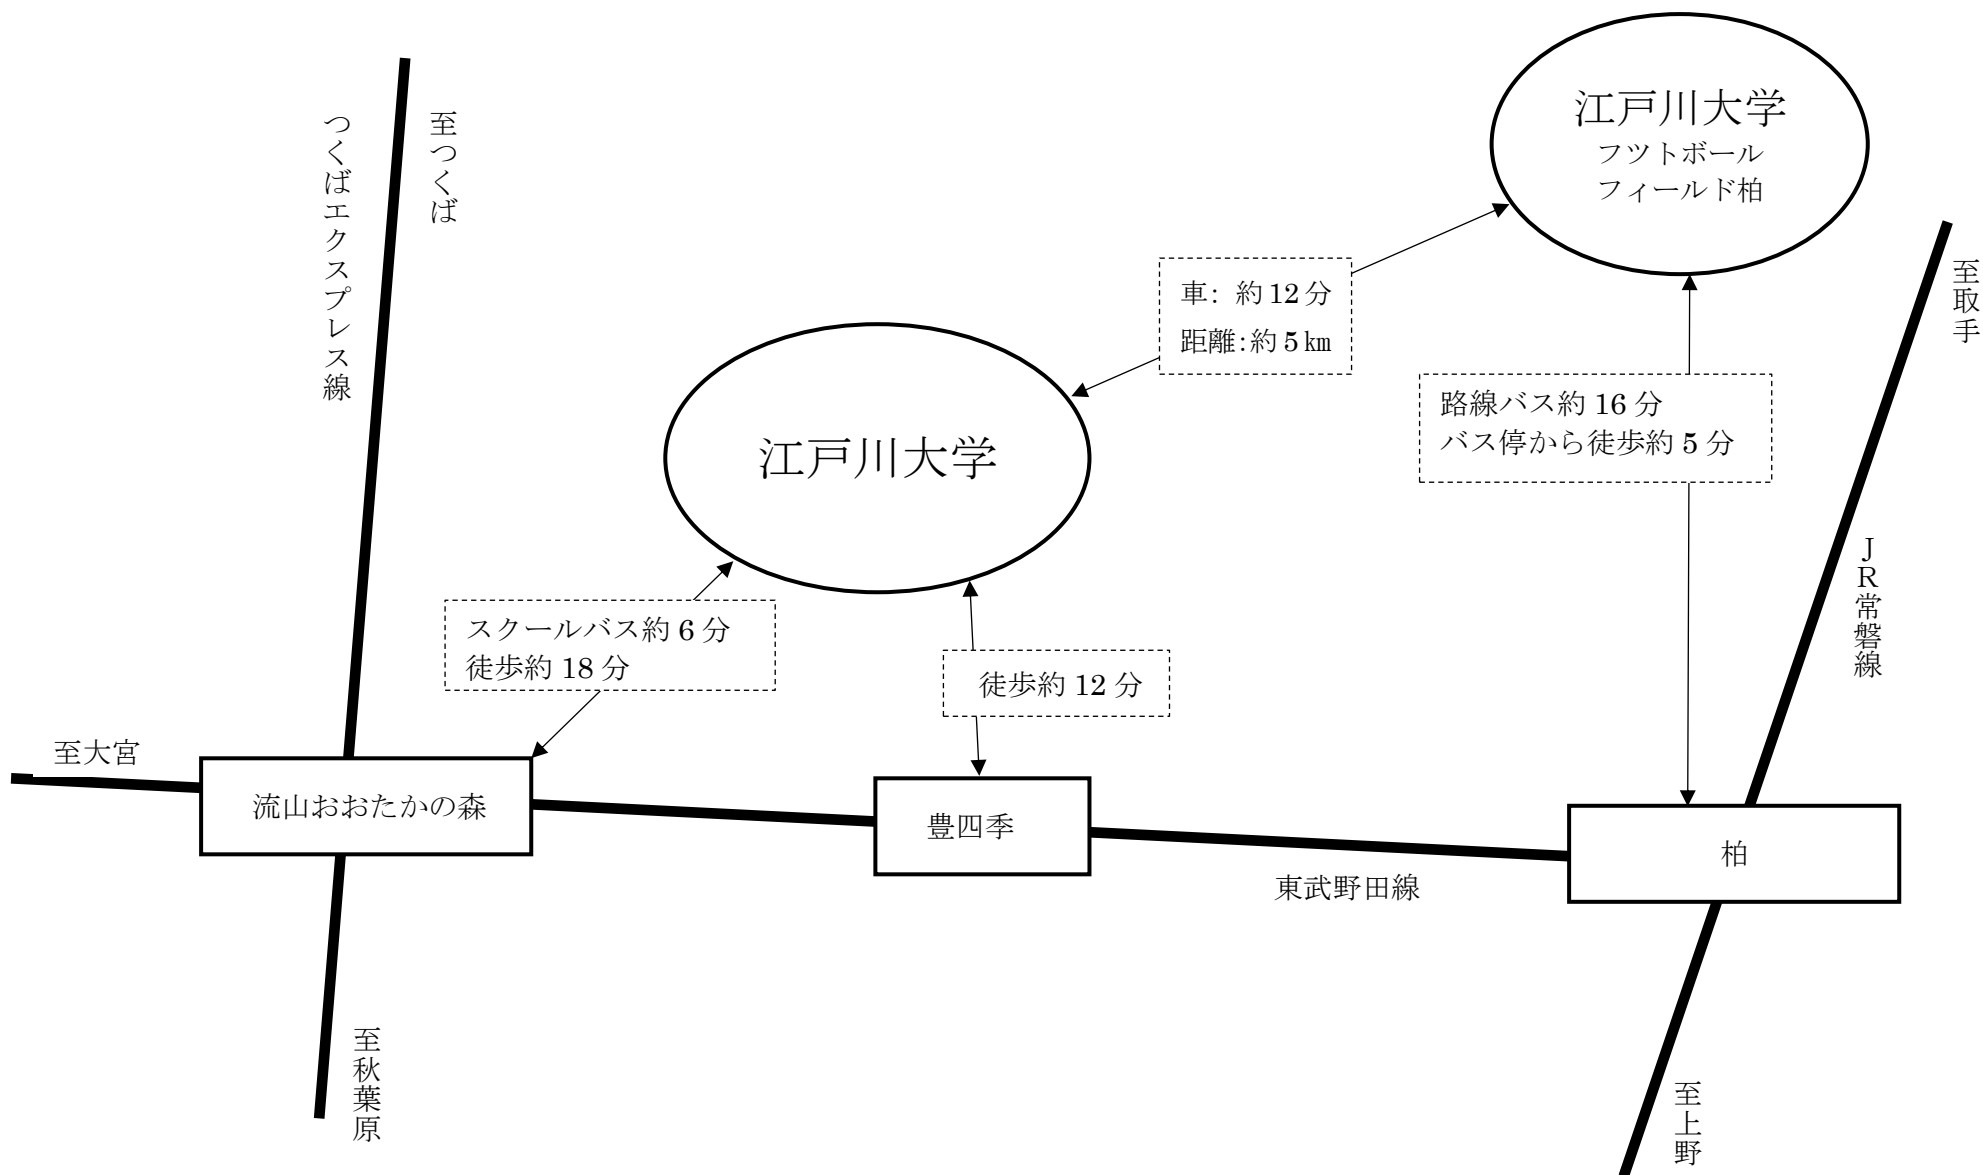

都道府県内における位置関係の図面

最寄り駅からの距離や交通機関がわかる図面

校舎、運動場等の配置図

江戸川大学 (千葉県流山市駒木 474)

校地面積 : 55,795 m² (赤色の線で囲んだ箇所)
 校舎面積 : 31,660 m² (の色の箇所)

江戸川大学 フットボールフィールド柏 (千葉県柏市花野井1319-1)