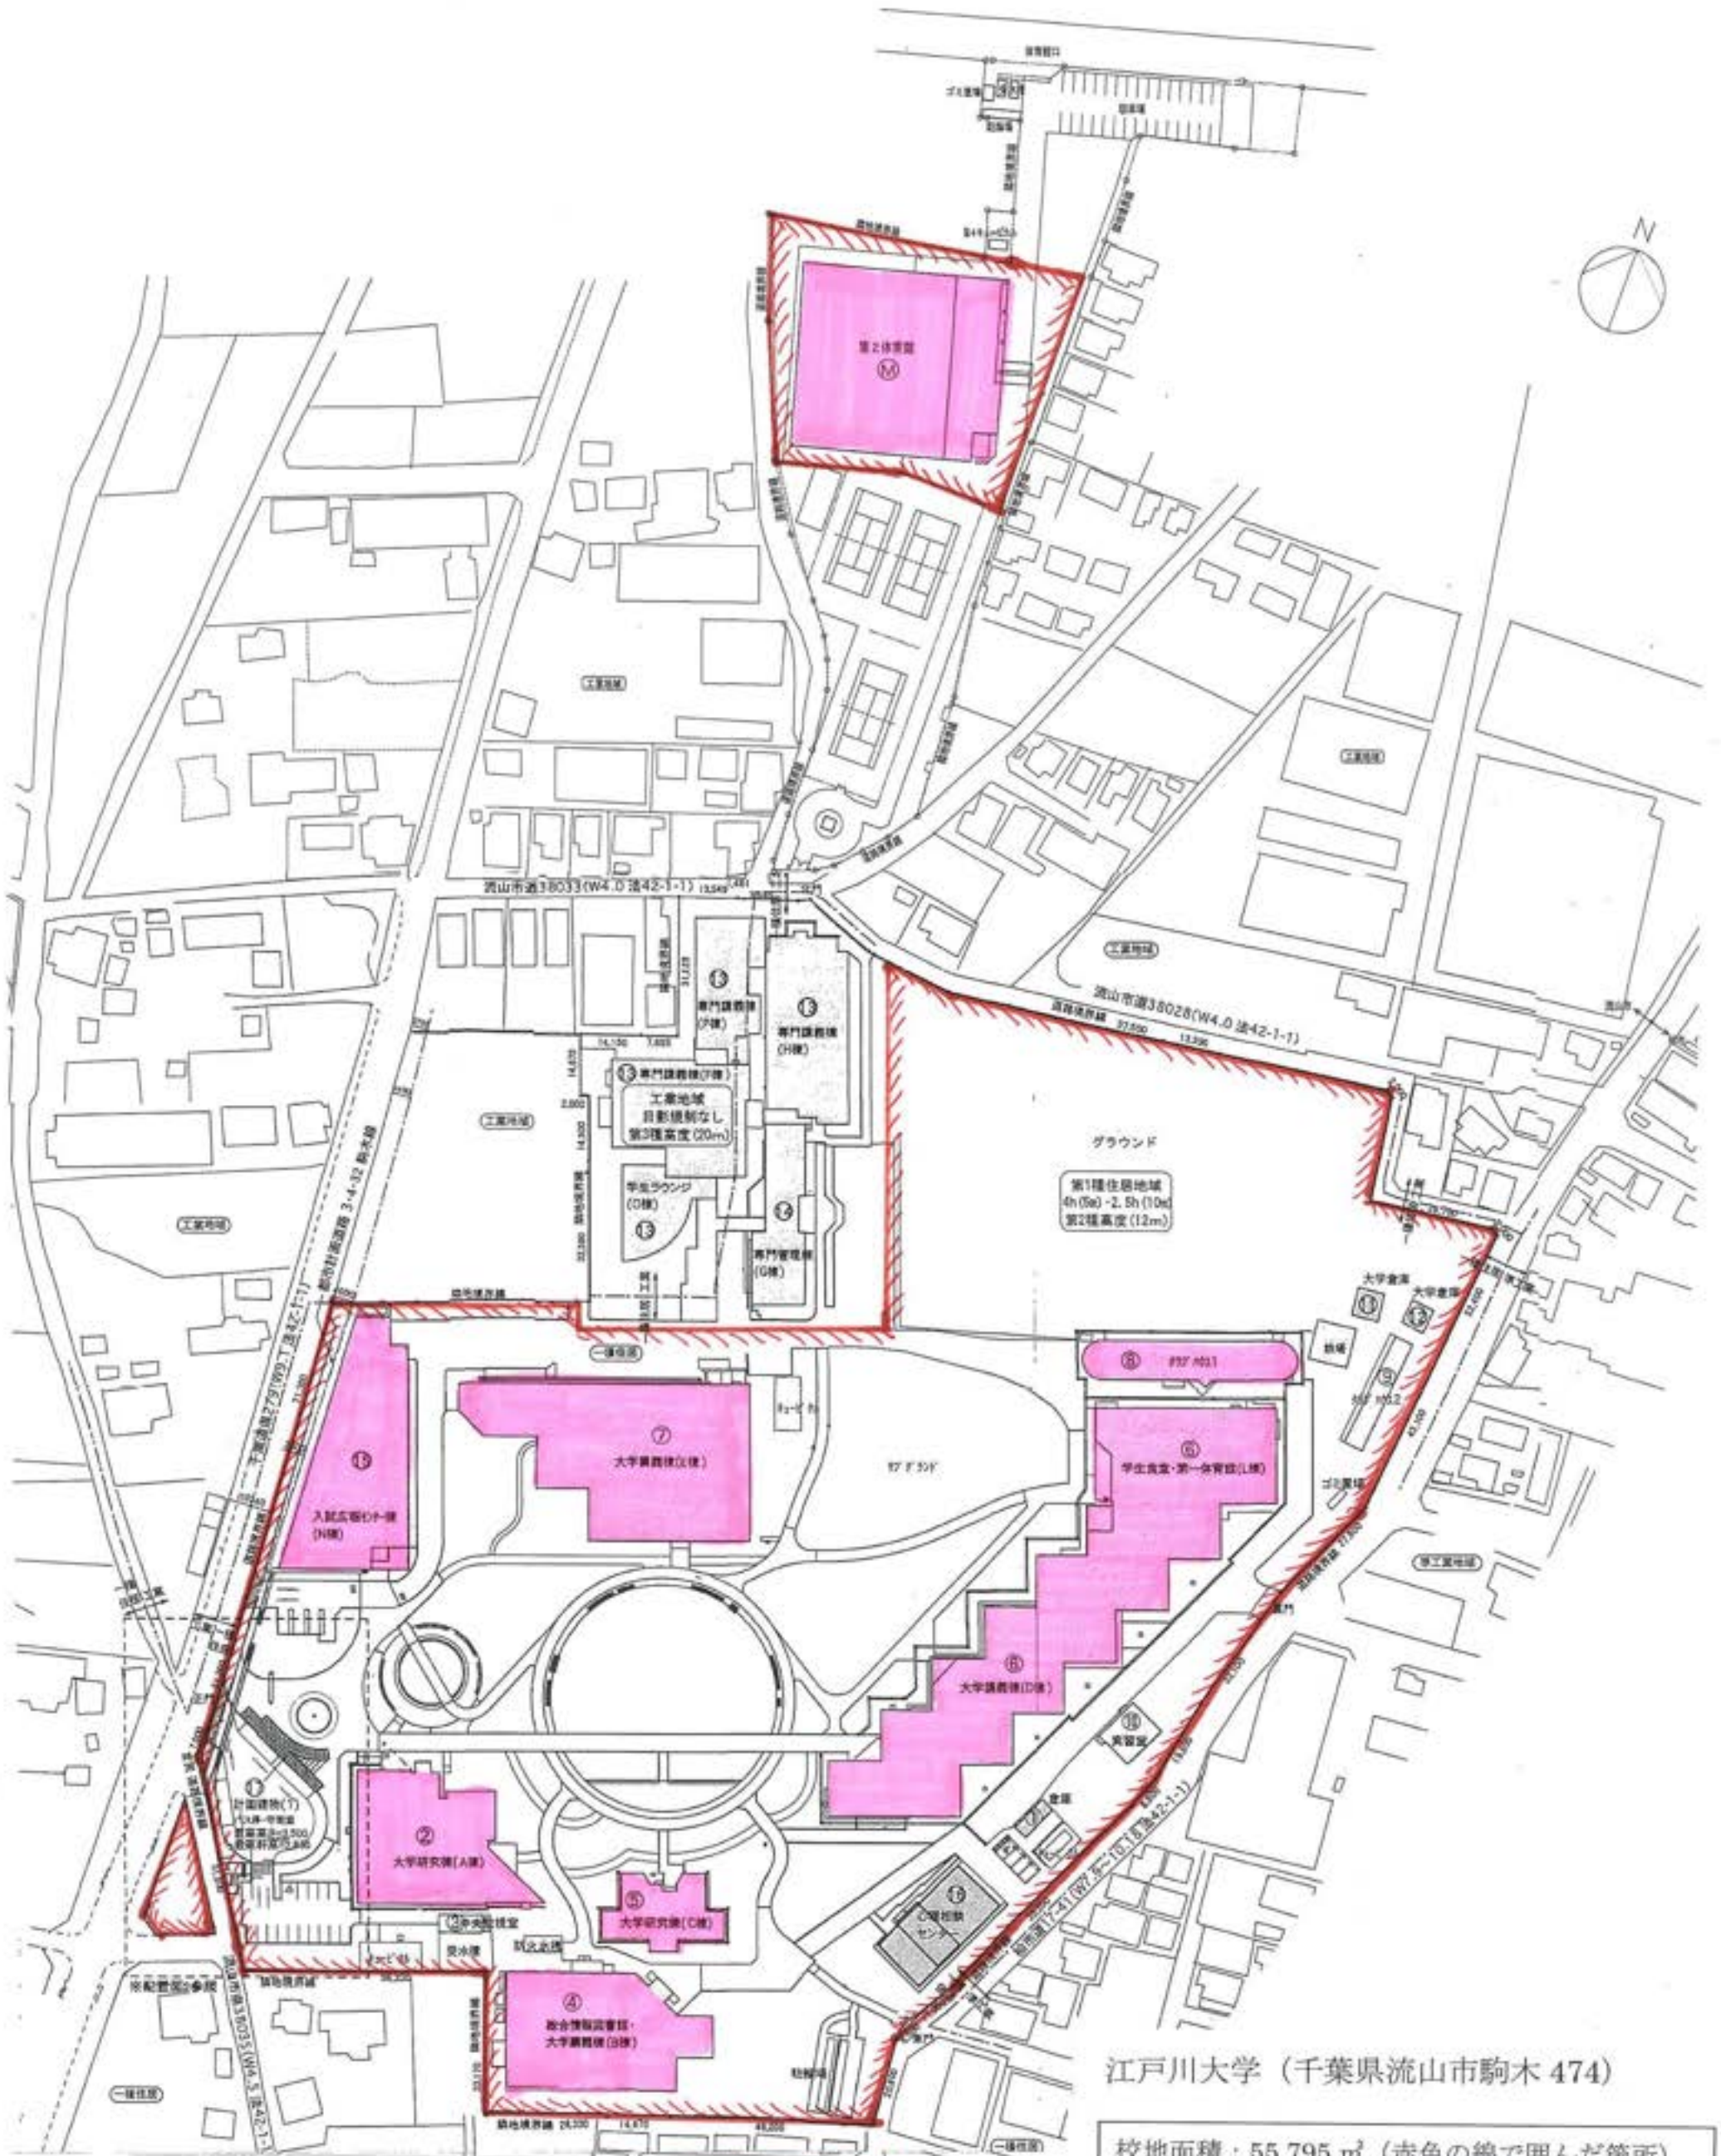

都道府県内における位置関係の図面

最寄り駅からの距離や交通機関がわかる図面

校舎、運動場等の配置図

江戸川大学 (千葉県流山市駒木 474)

校地面積 : 55,795 m² (赤色の線で囲んだ箇所)
 校舎面積 : 31,660 m² (の色の箇所)

江戸川大学 フットボールフィールド柏 (千葉県柏市花野井1319-1)