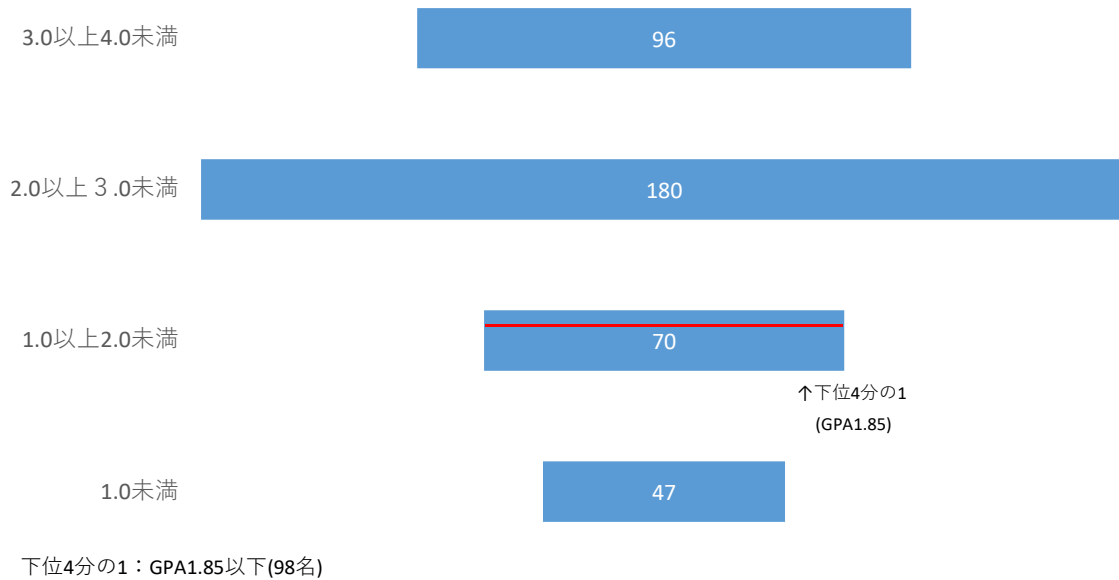

2020年度 GPAの数値の分布状況

社会学部 第1学年(学生数393名)

GPAの数値の分布状況(単位:人)

メディアコミュニケーション学部 第1学年 (学生数296名)

GPAの数値の分布状況(単位:人)