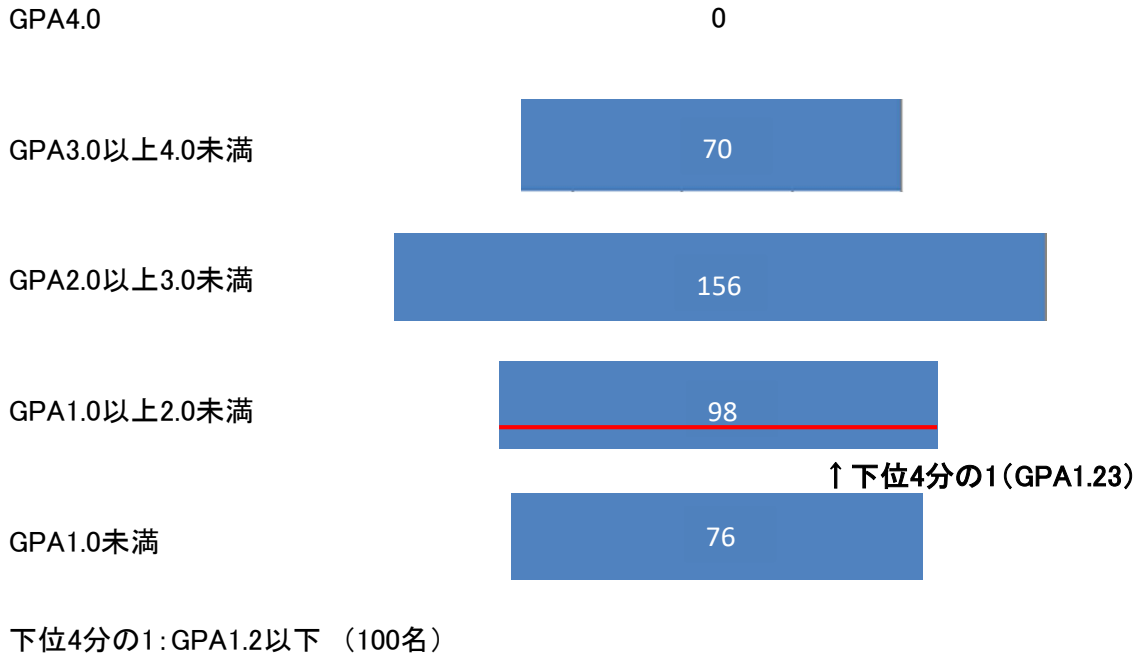

客観的な指標に基づく成績の分布状況を示す資料

社会学部 第1学年(学生数400名)

GPAの数値の分布状況(単位:人)

メディアコミュニケーション学部 第1学年(学生数258人)

GPAの数値の分布状況(単位:人)